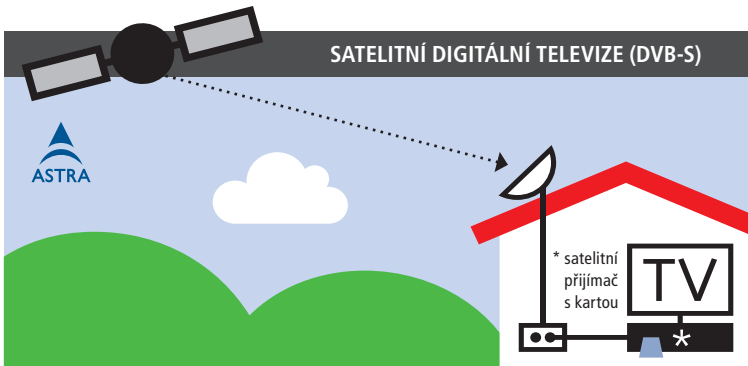

090925

skylink

www.skylink.cz | 595 694 310

Powered by **ASTRA**

ZVOLTE SI IDEÁLNÍ ZPŮSOB TELEVIZNÍHO PŘÍJMU

Uvažujete-li o zajištění televizního příjmu pro váš byt, dům či chatu, může být dnes obtížné zorientovat se a vybrat si ten nejhodnější způsob. Zvolit tzv. pozemskou televizi nebo raději kabelovou a nebo se rozhodnout právě pro satelitní televizní příjem? A jak je to s „digitálem“? Každý způsob televizního příjmu má svá specifika a své plusy a mínusy.