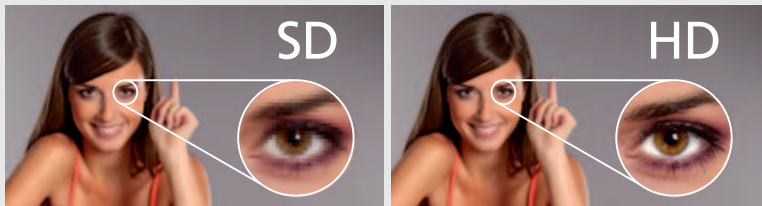

Jedinečná kolekce nej kvalitnějších dokumentů s působivými detaily, neuvěřitelně živými barvami a ostrostí obrazu jako nikdy předtím.

ČESKY A SLOVENSKY

NOVÝ – promo

Bebe tv HD je první program pro nejmenší děti vysílající v HD kvalitě a připravovaný dětskými psychology se zaměřením na podporu harmonického dětského rozvoje.

Je to tím, že sledujete televizi v HDTV. Co to ale znamená?

HDTV je zkratka označující televizi s vysokým rozlišením obrazu (High Definition Television). Klasický televizní formát (SD) vysílá obraz na 576 řádcích a v 768 sloupcích a zobrazuje přibližně 400.000 zobrazovacích bodů (pixelů). Formát HDTV vysílá obraz na 1.080 řádcích a v 1.920 sloupcích a zobrazuje přibližně 2.000.000 pixelů.