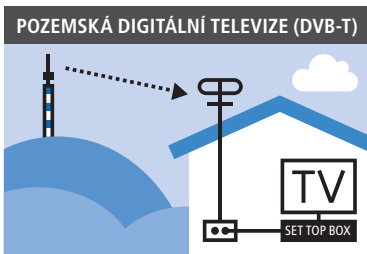

ZVOLTE SI IDEÁLNÍ ZPŮSOB TELEVIZNÍHO PŘÍJMU

Uvažujete-li o zajištění televizního příjmu pro váš byt, dům či chatu, může být dnes obtížné zorientovat se a vybrat si ten nejhodnější způsob. Zvolit tzv. pozemskou televizi nebo raději kabelovou a nebo se rozhodnout právě pro satelitní televizní příjem? A jak je to s „digitálem“? Každý způsob televizního příjmu má svá specifika a své plusy a mínusy.

SATELITNÍ TELEVIZE **skylink**

Satelitní televize Skylink je vhodná pro všechny obyvatele ČR – byty, rodinné domy, chaty a chalupy.

- + bezplatný příjem všech základních českých a slovenských programů
- + špičková kvalita televizního příjmu (některé programy v HD)
- + dostupná kdekoliv v České republice
- + pestrá nabídka volitelných programů v českém jazyce
- + stovky nekódovaných zahraničních programů – zdarma
- počáteční investice do satelitního vybavení

Zatím není plně k dispozici. Je vhodná pro nenáročného diváky bydlící na území s dobrým příjmem.

Vhodná pouze pro obyvatele míst, která jsou v dosahu kabelového televizního rozvodu.

- + moderní technologie a dobrá kvalita příjmu
- + vyšší počet programů než u analogové TV

- + moderní technologie
- + vysoká kvalita příjmu a velký počet programů

- pomalé a postupné zavádění
- dosud nejasná programová nabídka
- omezený výběr programů
- nutnost zakoupení set top boxu
- dostupná jen v některých místech ČR

- dostupná pouze v dosahu kabelových rozvodů
- platí se pravidelné měsíční poplatky
- výběr programů je omezen na provozovatelem nabízené programové baliky

Satelitní televize Skylink vám umožní přijímat stovky nekódovaných a kódovaných televizních programů. Karta Skylink slouží ke zpřístupnění kódovaných televizních programů ze satelitu ASTRA 23,5°E a ASTRA 19,2°E na území ČR nebo SR.