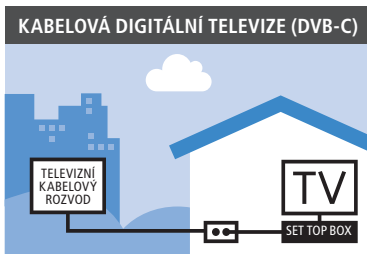

ZVOLTE SI IDEÁLNÍ ZPŮSOB TELEVIZNÍHO PŘÍJMU

Uvažujete-li o zajištění televizního příjmu pro váš byt, dům či chatu, může být dnes obtížné zorientovat se a vybrat si ten nejhodnější způsob. Zvolit tzv. pozemskou televizi nebo raději kabelovou a nebo se rozhodnout právě pro satelitní televizní příjem? A jak je to s „digitálem“? Každý způsob televizního příjmu má svá specifika a své plusy a mínusy.

SATELITNÍ TELEVIZE **skylink**

Satelitní televize Skylink je vhodná pro všechny obyvatele ČR – byty, rodinné domy, chaty a chalupy.

- + bezplatný příjem všech základních českých a slovenských programů
- + špičková kvalita televizního příjmu (některé programy v HD)
- + dostupná kdekoliv v České republice
- + pestrá nabídka volitelných programů v českém jazyce
- + stovky nekódovaných zahraničních programů – zdarma
- počáteční investice do satelitního vybavení

Zatím není plně k dispozici. Je vhodná pro nenáročného diváky bydlící na území s dobrým příjmem.

Vhodná pouze pro obyvatele míst, která jsou v dosahu kabelového televizního rozvodu.

- + moderní technologie a dobrá kvalita příjmu
- + vyšší počet programů než u analogové TV

- + moderní technologie
- + vysoká kvalita příjmu a velký počet programů

- pomalé a postupné zavádění
- dosud nejasná programová nabídka
- omezený výběr programů
- nutnost zakoupení set top boxu
- dostupná jen v některých místech ČR

- dostupná pouze v dosahu kabelových rozvodů
- platí se pravidelné měsíční poplatky
- výběr programů je omezen na provozovatelem nabízené programové baliky

Satelitní televize Skylink vám umožní přijímat stovky nekódovaných a kódovaných televizních programů. Karta Skylink slouží ke zpřístupnění kódovaných televizních programů ze satelitu ASTRA 23,5°E a ASTRA 19,2°E na území ČR nebo SR.